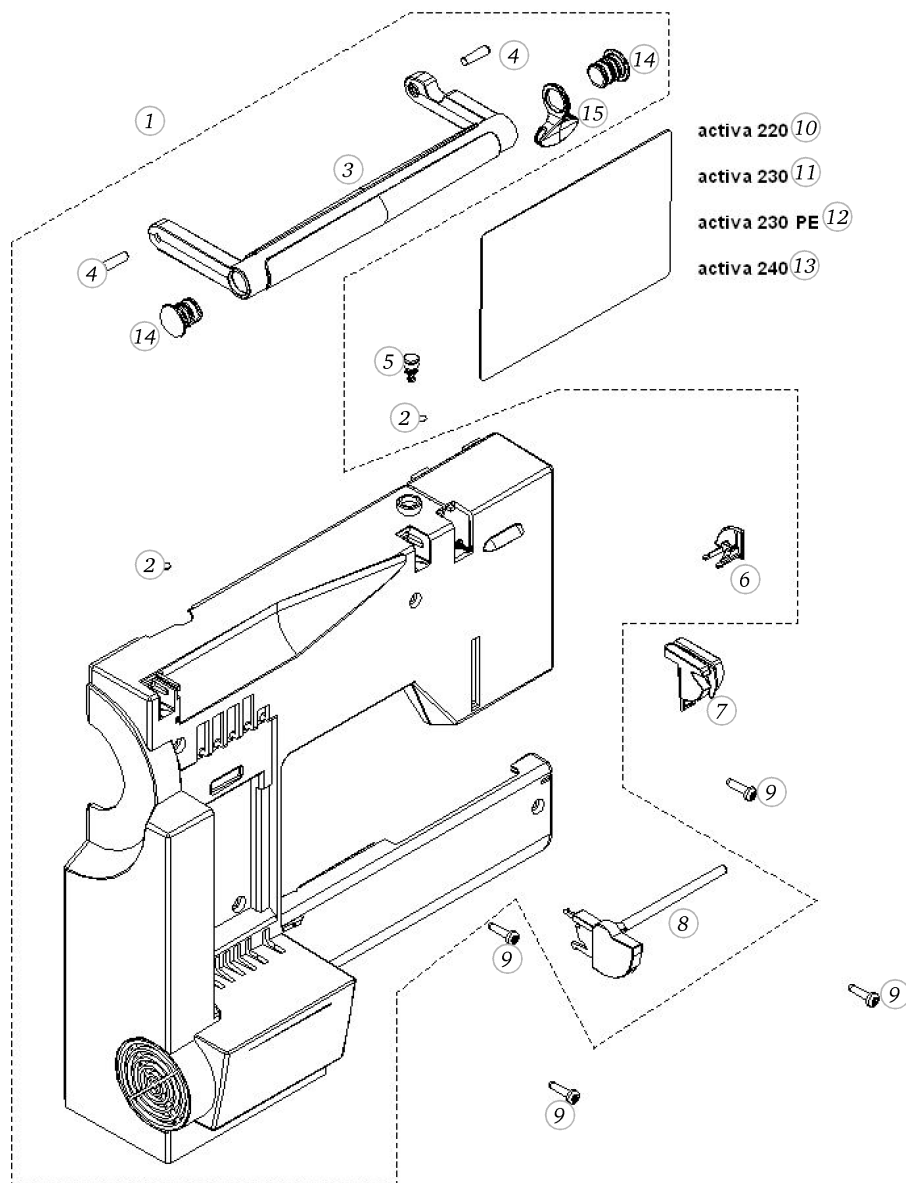

BERNINA activa 220

Rear cover

Pos	Item number	Description
1	0048927320	REAR COVER CPL.
2	0300725000	Bumpons
3	0049015210	HANDLE WHITE/RED
3	0049017110	TRAGGRIFF KPL WEISS/ROT
4	0302095100	BOLT
5	0048497200	BOBBIN WINDER THREAD TENSION CPL.
6	0301007000	THREAD CUTTER CPL
7	0302077400	THREAD GUIDE CPL.W.COVER
8	0049025101	SPOOL SUPPORT
9	0078865045	Socket Pan Head Thread Forming Screws M4x16 DIN7500 - BN13916 Art-No. 2027615
10	0316075100	STITCHCARD ACTIVA 220
11	0316075101	STITCHCARD ACTIVA 230
12	0316075002	STITCHCARD ACTIVA 230PE
13	0316075103	STITCHCARD ACTIVA 240
14	0315805000	CONCLUSION CAP
15	0315815000	CARD HOLDER