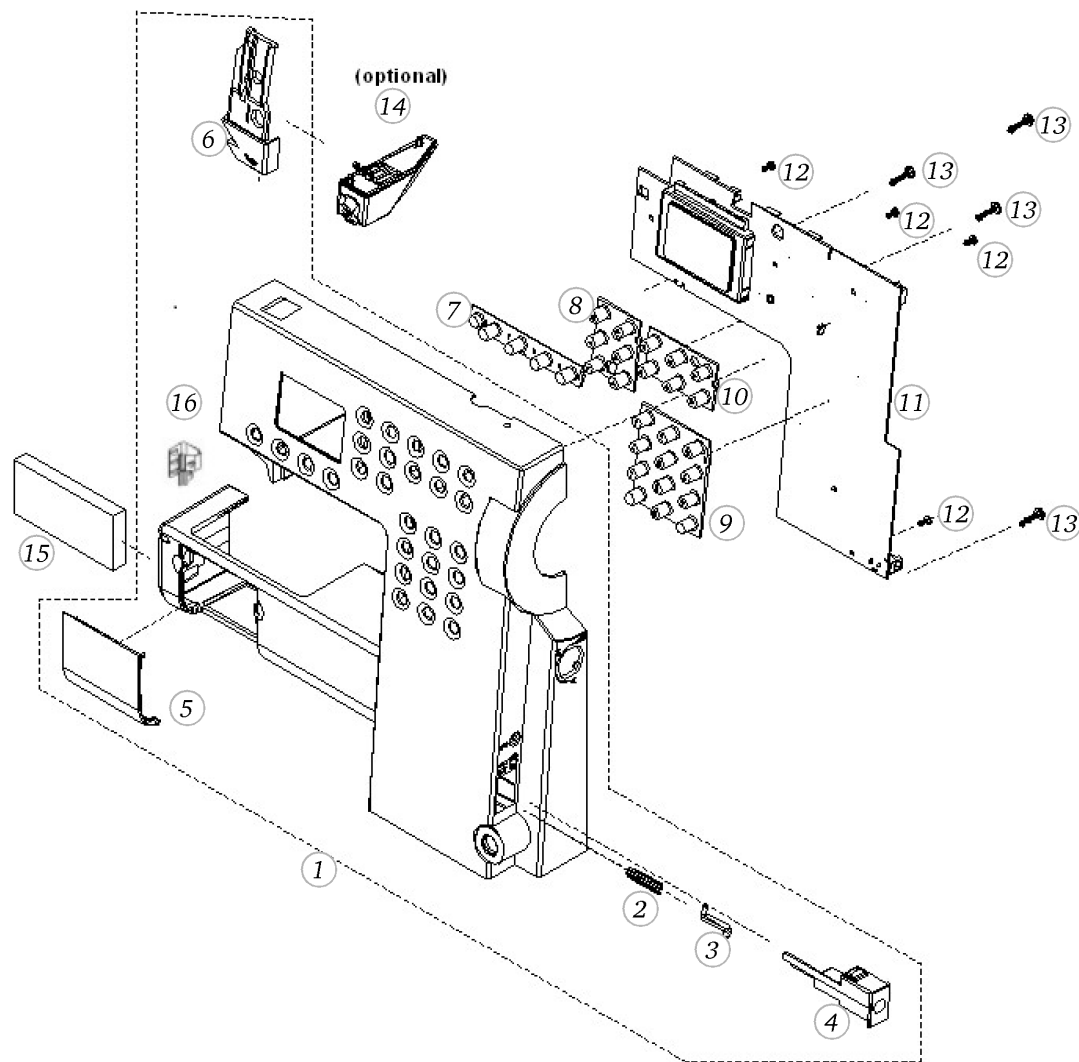

BERNINA activa 220

Front cover (activa 230 PE)

Pos	Item number	Description
1	0300797522	FRONT COVER ACTIVA 230 PE
2	0321135000	SPRING
3	0300965000	SWITCH LEVER
4	0300955000	SWITCH PUSH BUTTON
5	0300827000	BOBBIN DOOR CPL
6	0300815001	REVERSE PUSH BUTTON WHITE
7	0300945002	RUBBER PAD NS 2
8	0300935101	RUBBER PAD PF RED-BLACK
9	0300925101	RUBBER PAD NUM RED-BLACK
10	0300995003	RUBBER PAD MEM3
44	0155007604	PRINT-S ACTIVA-220/230/230P
11	0155007704	print S Activa
12	0023345035	SCREW
13	0329895034	Delta PT pan head screw
14	0308287000	START-STOP-UNIT SSU CPL.
15	0316145100	INSULATION MAT
16	0300835000	Bobbin Thread Cutter left side