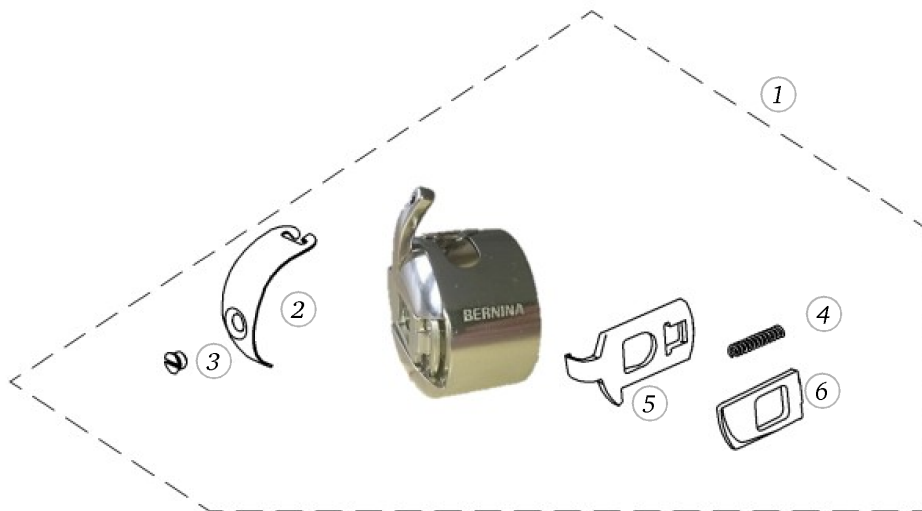

BERNINA activa 220

Bobbin Case with BERNINA Logo

Pos	Item number	Description
4	0015347150	bobbin case cpl.- bobbin case hinge nickle platet YS
1	0015347250	bobbin case cpl. bobbin case hinge nickle platet YS
2	1028945000	CB tension spring BERNINA Logo
3	1028955000	CB tension screw BERNINA Logo
4	1028965000	CB latch Spring BERNINA Logo
5	1028975000	CB latch BERNINA Logo
6	1028985000	CB flap BERNINA Logo